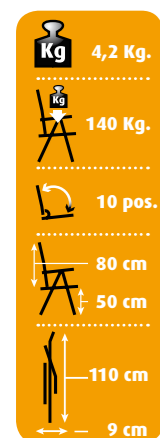

Dynamic

Artikelcode Articlecode Référence	Kleur/Dessin Farbe/Thema Color/Theme Couleur/Dessin	Verpakt per Verpackt je Packed per Emballé par
41.00.0649.4	Dessin 0649	2
41.00.0677.4	Dessin 0677	2
41.00.4611.0	Dessin 4611	2
41.01.1485.0	Dessin 1485	2

Dolce

Artikelcode Articlecode Référence	Kleur/Dessin Farbe/Thema Color/Theme Couleur/Dessin	Verpakt per Verpackt je Packed per Emballé par
41.01.0649.4	Dessin 0649	2
41.01.0677.4	Dessin 0677	2
41.01.4611.0	Dessin 4611	2
41.01.1485.0	Dessin 1485	2