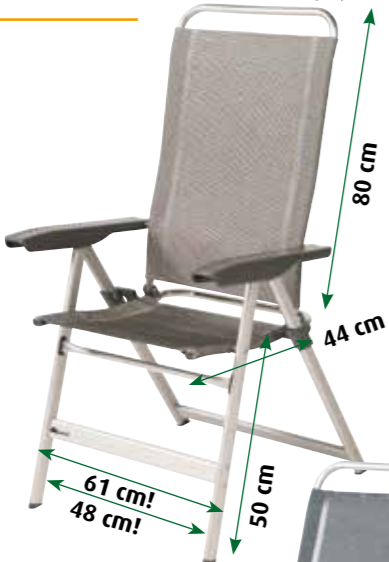

Dolce Sensitive

41.11.0651.4	Dessin 0651	2