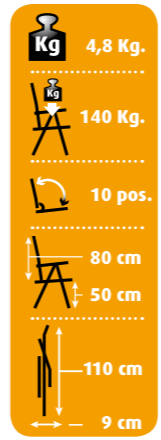

Dynamic

Artikelcode Articlecode Référence	Kleur/Dessin Farbe/Thema Color/Theme Couleur/Dessin	Verpakt per Verpackt je Packed per Emballé par
41.00.0649.4	Dessin 0649	2
41.00.0677.4	Dessin 0677	2
41.00.4611.0	Dessin 4611	2
41.01.1485.0	Dessin 1485	2

Dolce

Artikelcode Articlecode Référence	Kleur/Dessin Farbe/Thema Color/Theme Couleur/Dessin	Verpakt per Verpackt je Packed per Emballé par
41.01.0649.4	Dessin 0649	2
41.01.0677.4	Dessin 0677	2
41.01.4611.0	Dessin 4611	2
41.01.1485.0	Dessin 1485	2

Dolce Sensitive

41.11.0651.4	Dessin 0651	2

Grande

41.03.0649.4	Dessin 0649	2
41.03.0677.4	Dessin 0677	2
41.03.4611.0	Dessin 4611	2

Brillante

Artikelcode Articlecode Référence	Kleur/Dessin Farbe/Thema Color/Theme Couleur/Dessin	Verpakt per Verpackt je Packed per Emballé par
41.14.0677.4	Dessin 0677	2
41.14.1485.0	Dessin 1485	2

Brillante Sensitive

41.14.0215.4	Dessin 0215	2
41.14.0651.4	Dessin 0651	2

Aspen

42.01.0649.4	Dessin 0649	2
42.01.0677.4	Dessin 0677	2
42.01.4611.0	Dessin 4611	2

Cha Cha

42.02.0649.4	Dessin 0649	2
42.02.0677.4	Dessin 0677	2
42.02.4611.0	Dessin 4611	2