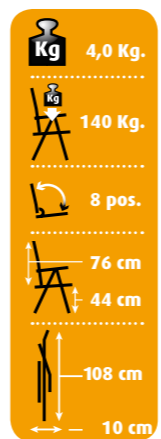

Aspen

42.01.0649.4	Dessin 0649	2
42.01.0677.4	Dessin 0677	2
42.01.4611.0	Dessin 4611	2