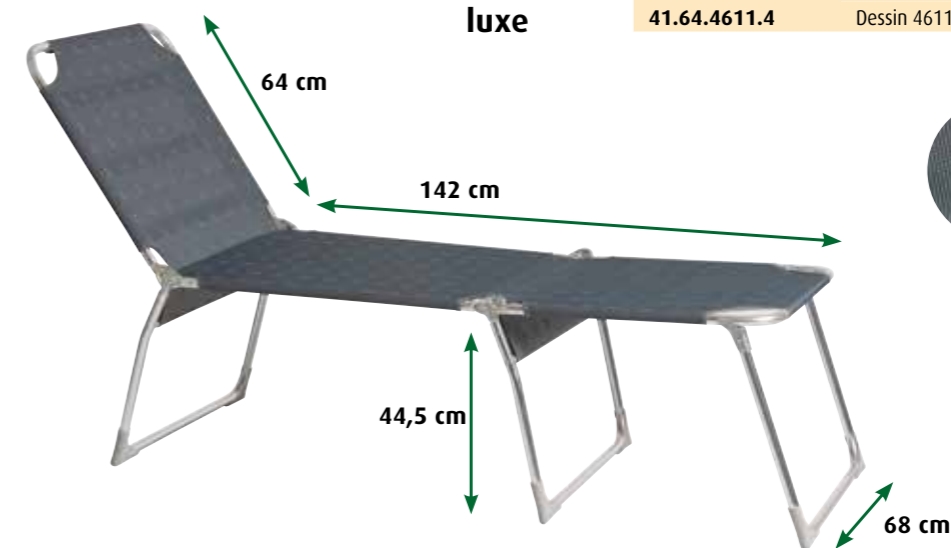

31 x 17 x 7 cm

**Samba
nekkussen
Kopfstütze
Headrest
cousin**

42.07.0550.0	Dessin 0550	1
--------------	-------------	---

42 x 19 x 6 cm

6,9 Kg.

100 Kg.

5 pos.

205 x 69 cm

44,5 cm

85 x 69 x 24 cm

**Bachata
luxe**

41.64.0677.4	Dessin 0677	1
41.64.4611.4	Dessin 4611	1

- waterproof
- direct zonlicht
- 80 x 60 cm.
- 6 Kg.
- Max. 50 Kg.
- 74 cm.
57 cm.
- 80 x 60 x 5 cm.

Artikelcode Artikelcode Articlecode Référence	Kleur Farbe colour couleur	Verpakt per Verpackt je Packed per Emballé par
--	-------------------------------------	---

Stabilic - 1

40.24.080.60	Grijs/grau/gray/gris	1
40.24.080.64	Antraciet/Anthrazit/ anthracite/anthracite	1

- waterproof
- direct zonlicht
- 120 x 80 cm.
- 12,3 Kg.
- Max. 50 Kg.
- 74 cm.
57 cm.
- 60 x 80 x 9 cm.