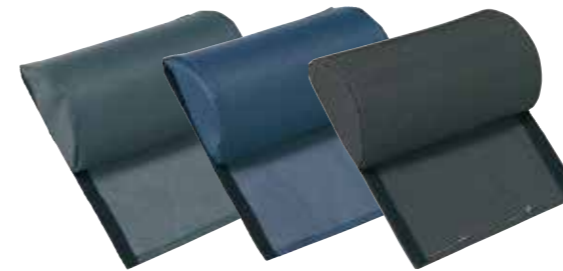

87 cm

Sampler

42.08.0649.4	Dessin 0649	2
42.08.0677.4	Dessin 0677	2
42.08.4611.0	Dessin 4611	2

Sampler Stick

Artikelcode Artikelcode Articlecode Référence	Kleur Farbe colour couleur	Verpakt per Verpackt je Packed per Emballé par
42.08.9000.0		1